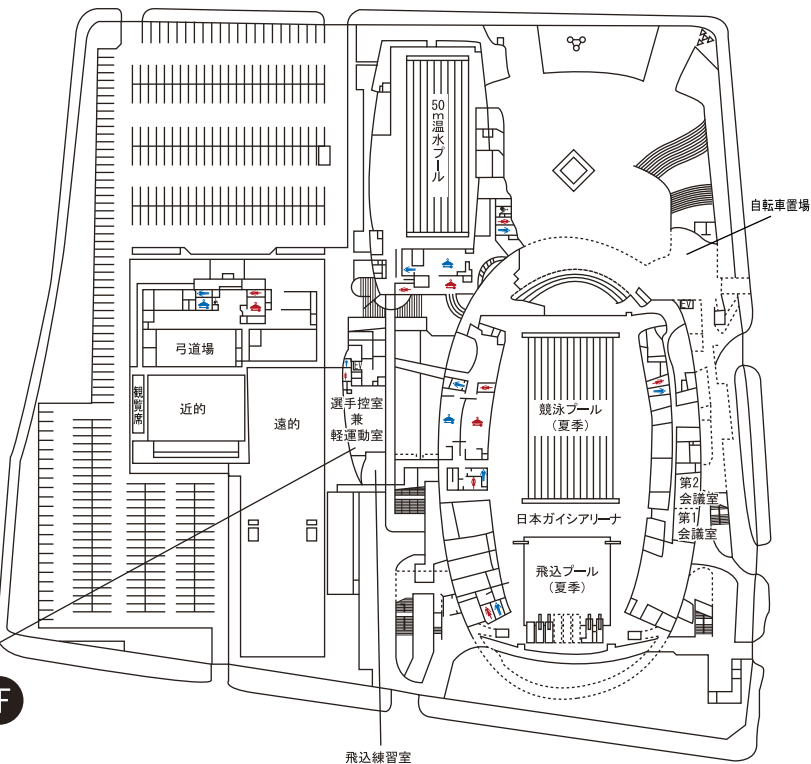

平面図

日本ガイシ スポーツプラザ

ガイシアリーナ

宿泊研修室

4F 5F 3F

アイスリンク (冬季)

敷地図