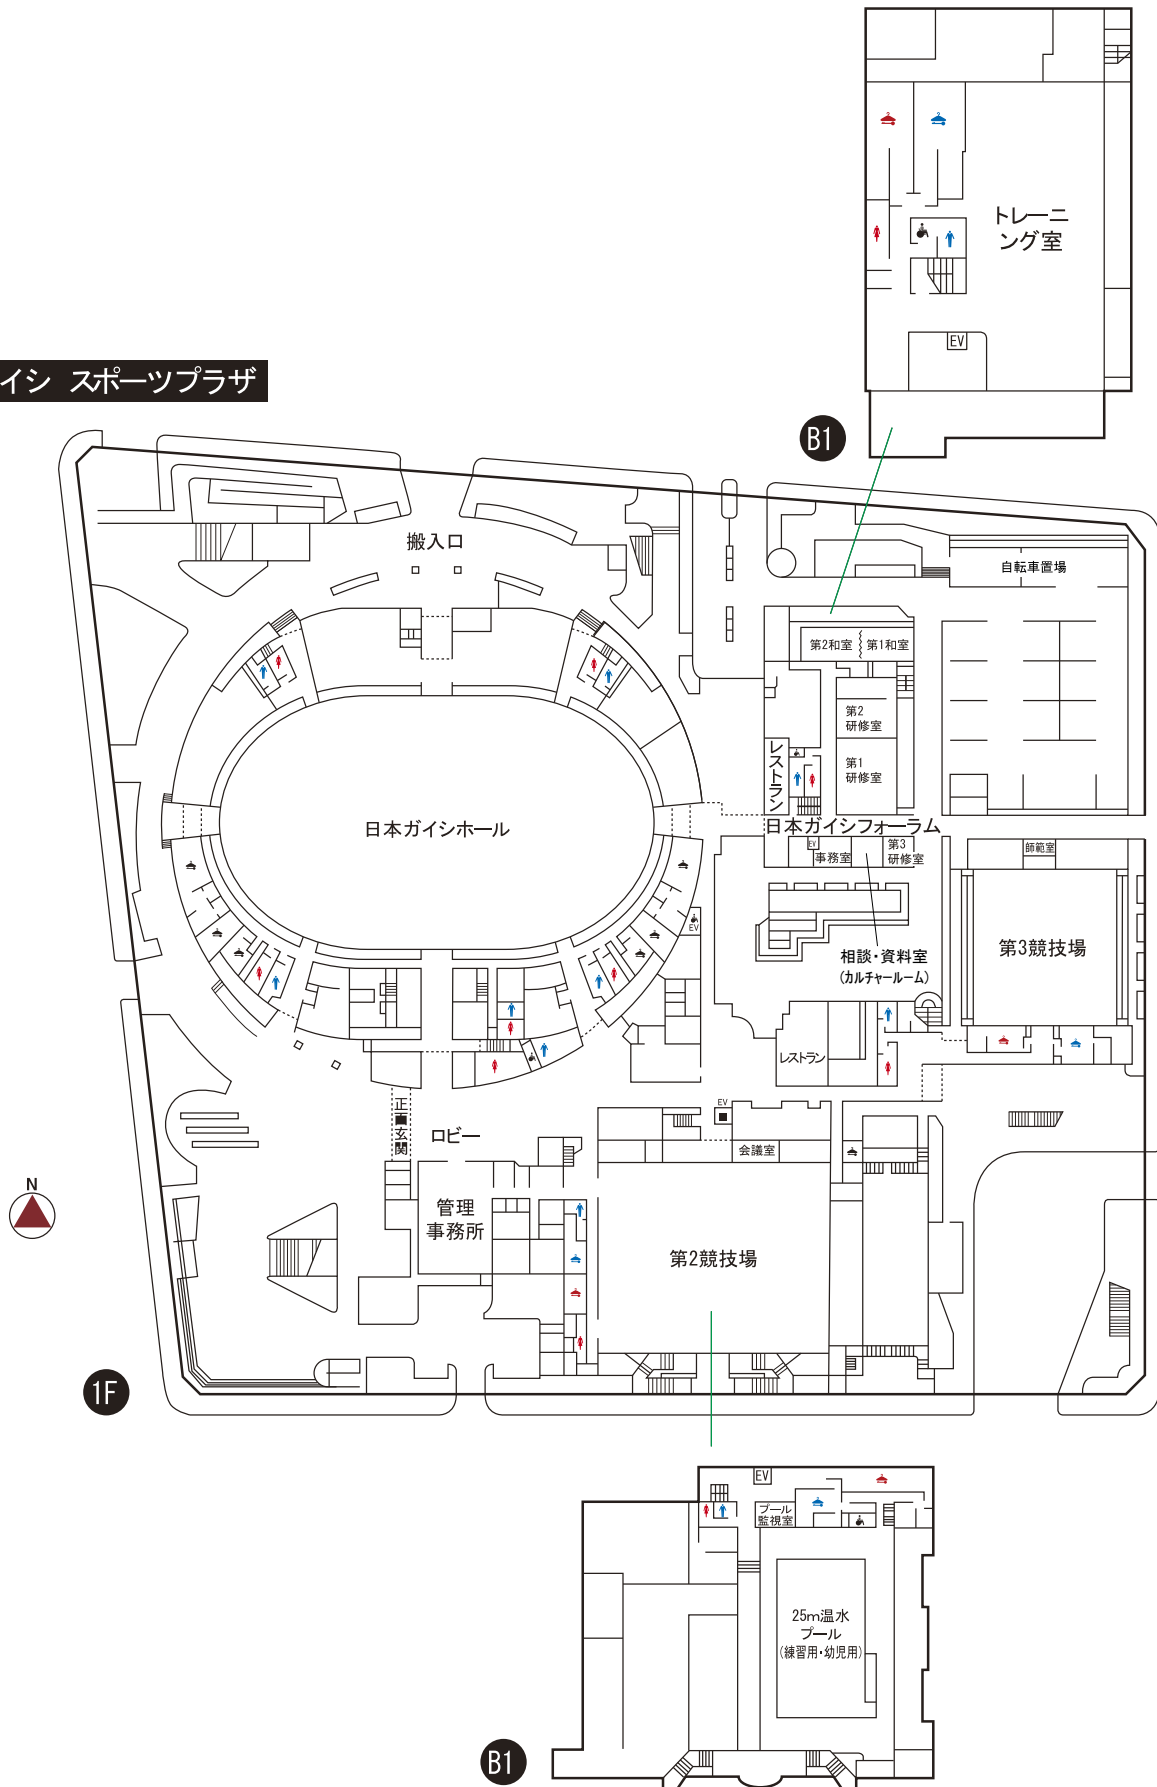

平面図

日本ガイシ スポーツプラザ

ガイシアリーナ

宿泊研修室

4F 5F 3F

アイスリンク (冬季)

敷地図