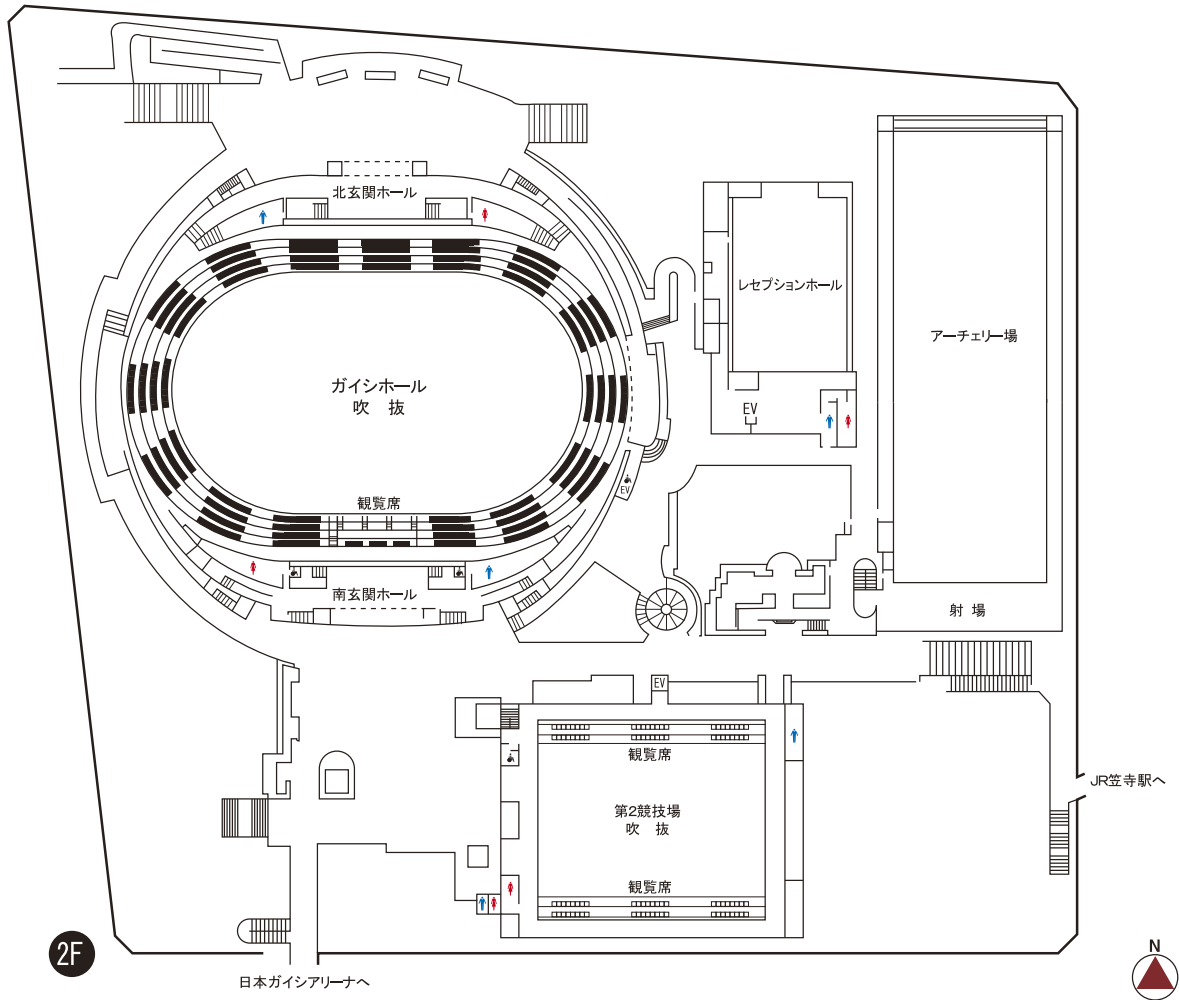

平面図

日本ガイシ スポーツプラザ

ガイシアリーナ

宿泊研修室

4F 5F 3F

アイスリンク (冬季)

敷地図