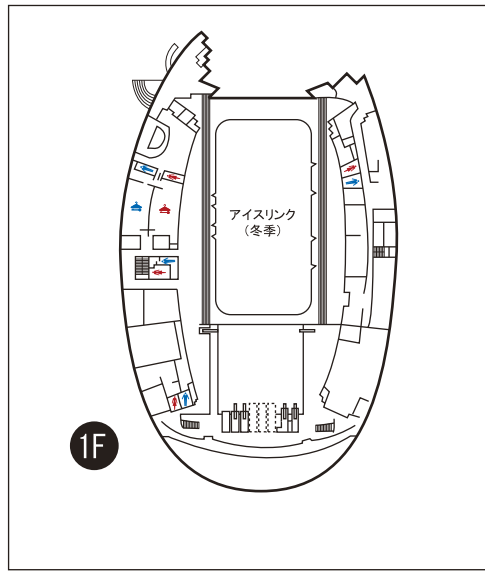

平面図

日本ガイシ スポーツプラザ

ガイシアリーナ

宿泊研修室

4F 5F 3F

アイスリンク (冬季)

敷地図