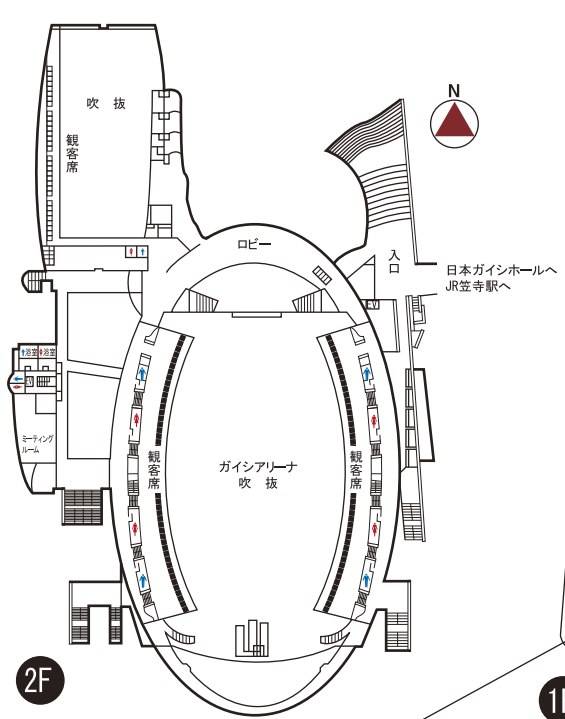

平面図

日本ガイシ スポーツプラザ

ガイシアリーナ

宿泊研修室

4F 5F 3F

アイスリンク (冬季)

敷地図