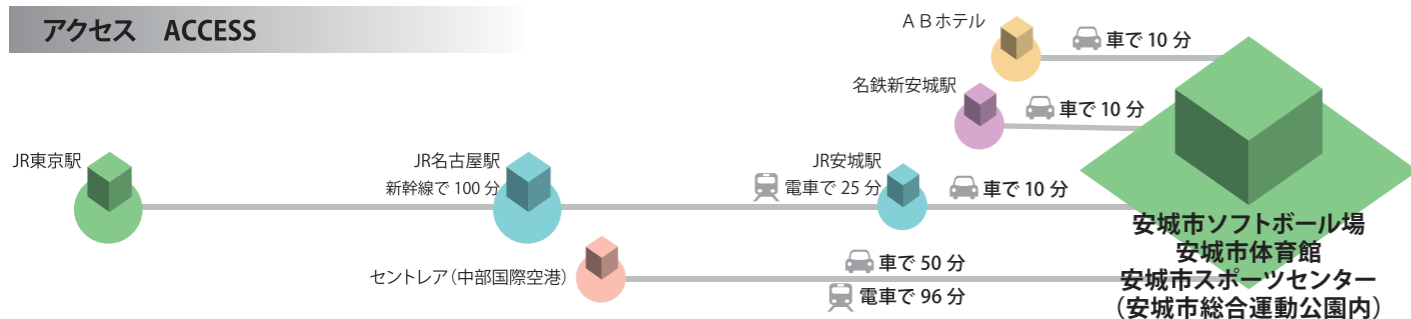

アクセス ACCESS