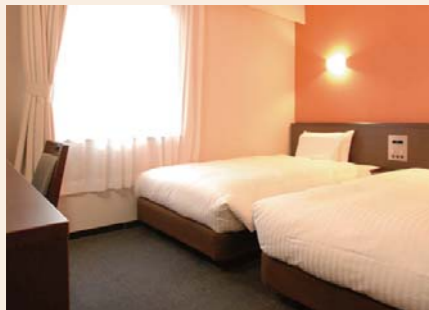

アクセス ACCESS

近隣の宿泊施設

■ ABホテル(本館、新館、南館)

所在地	本館:愛知県安城市三河安城町1-16-17 新館:愛知県安城市三河安城町1-9-13 南館:愛知県安城市三河安城南町1-1-5
最大収容人数	本館:約200名、新館:約150名、南館:約150名
宿泊部屋数(部屋タイプ別)	本館:132室、新館:129室、南館:138室
竣工年	本館:1999年、新館:2005年、南館:2007年
駐車場	無料駐車場あり
練習施設からの距離	施設より3.7km、車で10分
URL	http://www.ab-hotel.jp