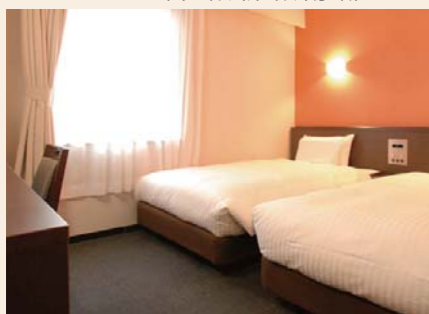

#### ■ ABホテル(本館、新館、南館)

所在地	本館:愛知県安城市三河安城町1-16-17 新館:愛知県安城市三河安城町1-9-13 南館:愛知県安城市三河安城南町1-1-5
最大収容人数	本館:約200名、新館:約150名、南館:約150名
宿泊部屋数(部屋タイプ別)	本館:132室、新館:129室、南館:138室
竣工年	本館:1999年、新館:2005年、南館:2007年
駐車場	無料駐車場あり
練習施設からの距離	施設より3.7km、車で10分
URL	http://www.ab-hotel.jp