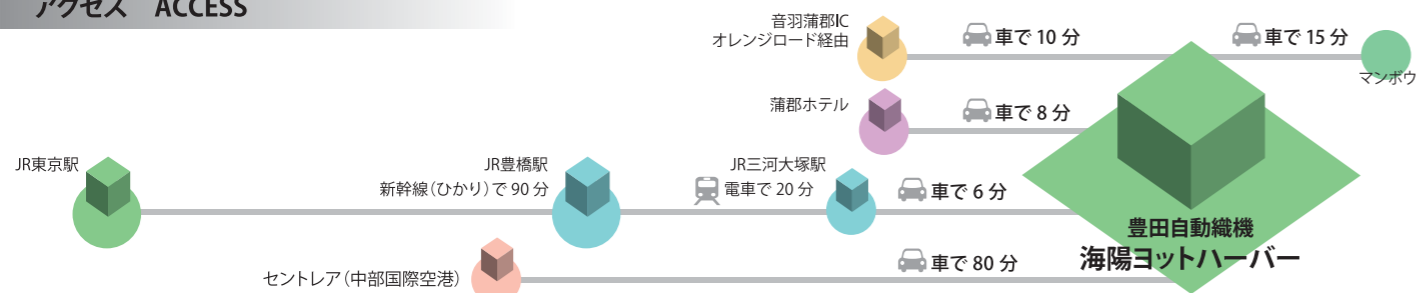

アクセス ACCESS