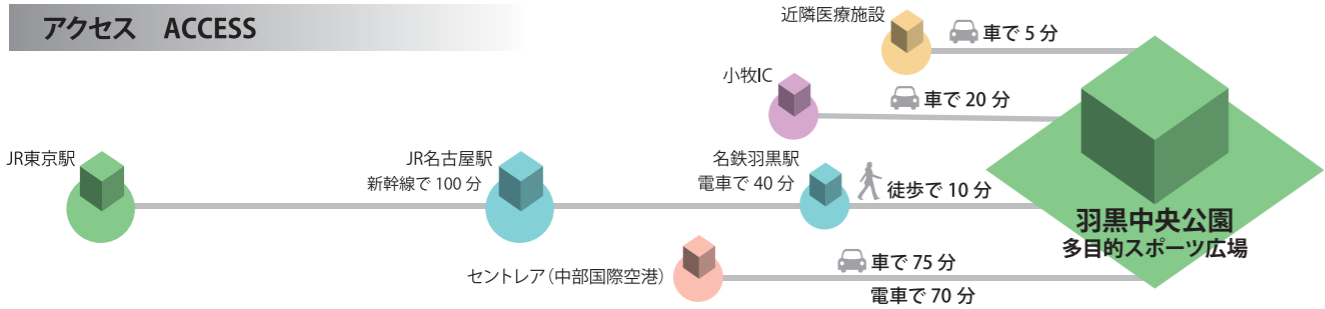

アクセス ACCESS

犬山市内の宿泊施設

<ul style="list-style-type: none"> ■ 名鉄犬山ホテル <ul style="list-style-type: none"> ■ 洋室 94 室、和室 29 室 ■ 0568-61-2211 ■ 施設より 5.2km。車で 12 分。 	<ul style="list-style-type: none"> ■ サンパーク犬山 <ul style="list-style-type: none"> ■ 洋室 4 室、和室 11 室 ■ 0568-62-7566 ■ 施設より 4.6km。車で 11 分。
<ul style="list-style-type: none"> ■ 臨江館 <ul style="list-style-type: none"> ■ 和室 19 室 ■ 0568-61-0977 ■ 施設より 4.5km。車で 10 分。 	<ul style="list-style-type: none"> ■ 犬山国際ユースホテル <ul style="list-style-type: none"> ■ 洋室 13 室、和室 14 室 ■ 0568-61-1111 ■ 施設より 6.1km。車で 13 分。
<ul style="list-style-type: none"> ■ 犬山館 <ul style="list-style-type: none"> ■ 洋室 36 室、和室 10 室 ■ 0568-61-2309 ■ 施設より 4.8km。車で 10 分。 	<ul style="list-style-type: none"> ■ 入鹿の里 <ul style="list-style-type: none"> ■ 和室 17 室 ■ 0568-69-0031 ■ 施設より 6.2km。車で 12 分。
<ul style="list-style-type: none"> ■ 犬山シティホテル <ul style="list-style-type: none"> ■ 洋室 53 室 ■ 0568-61-1600 ■ 施設より 4.0km。車で 7 分。 	<ul style="list-style-type: none"> ■ レイクサイド入鹿 <ul style="list-style-type: none"> ■ 和室 23 室、和洋室 2 室 ■ 0568-67-3811 ■ 施設より 5.8km。車で 12 分。
<ul style="list-style-type: none"> ■ 犬山ミヤコホテル <ul style="list-style-type: none"> ■ 洋室 32 室、和室 4 室 ■ 0568-62-0164 ■ 施設より 3.8km。車で 8 分。 	<ul style="list-style-type: none"> ■ 川美屋 <ul style="list-style-type: none"> ■ 和室 7 室 ■ 0568-61-0448 ■ 施設より 4.9km。車で 10 分。
<ul style="list-style-type: none"> ■ 犬山セントラルホテル <ul style="list-style-type: none"> ■ 洋室 113 室 ■ 0568-61-6611 ■ 施設より 3.3km。車で 7 分。 	<ul style="list-style-type: none"> ■ やよい <ul style="list-style-type: none"> ■ 和室 9 室 ■ 0568-61-0751 ■ 施設より 4.7km。車で 10 分。