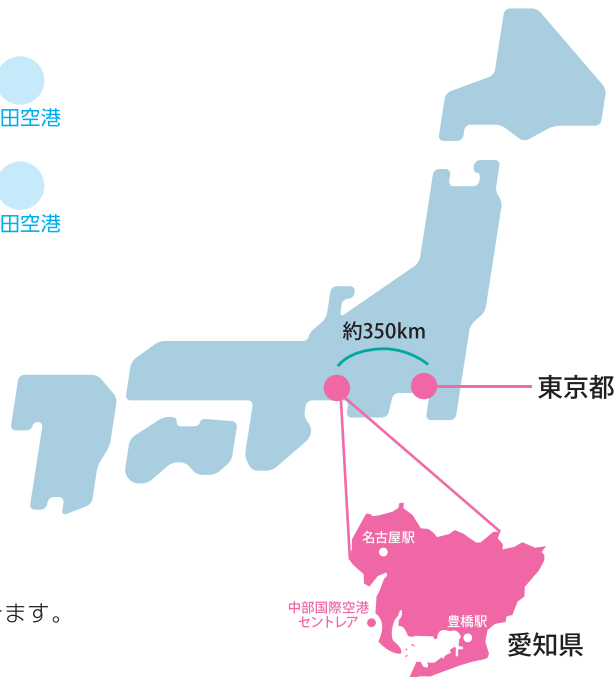

大会開催日

2016年3月 ※例年開催

会場

名古屋市内

バレーボールワールドカップ (バレーボール)

大会開催日

2015年・2011年・2007年

会場

リオ五輪女子ハンドボールアジア予選 (ハンドボール)

大会開催日

2015年10月

会場

愛知県体育館 (名古屋市)

ダンロップスリクソンワールドチャレンジ (テニス)

大会開催日

2015年11月 ※例年開催

愛知県で事前キャンプを行うメリット

東京までのアクセス

愛知県から東京へは、飛行機もしくは新幹線でスムーズにアクセスできます。

飛行機

名古屋駅から中部国際空港へは電車で28分。
中部国際空港から成田空港、羽田空港へは約60分のフライトとなります。

新幹線・電車

名古屋駅と東京駅の間は、東海道新幹線(のぞみ)を利用し、乗り換えなしで移動できます。

練習に適した気候

愛知県(名古屋市中心部)と東京都(都心部)では、緯度・経緯の差が少なく、大会本番を想定したトレーニングに非常に適した気候といえます。

愛知県・東京都の気温と湿度

※気温・湿度は2015年の数値です。 出典:気象庁ホームページ <http://www.data.jma.go.jp/obd/stats/etrn/>

豊富な国際イベントの実績

大都市圏の一つである愛知県では、国際スポーツ大会はもちろん、万博や国際会議等の国際イベントも多数開催されています。