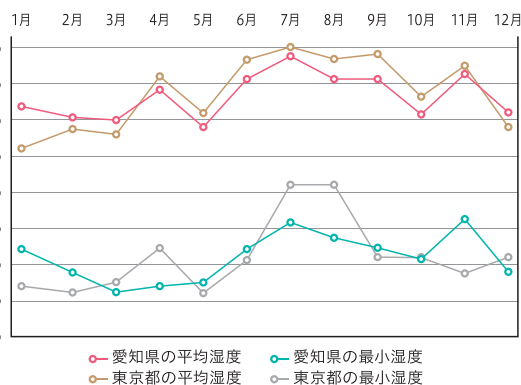

愛知県で事前キャンプを行うメリット

東京までのアクセス

愛知県から東京へは、飛行機もしくは新幹線でスムーズにアクセスできます。

飛行機

名古屋駅から中部国際空港へは電車で28分。
中部国際空港から成田空港、羽田空港へは約60分のフライトとなります。

新幹線・電車

名古屋駅と東京駅の間は、東海道新幹線(のぞみ)を利用し、乗り換えなしで移動できます。

練習に適した気候

愛知県(名古屋市中心部)と東京都(都心部)では、緯度・経緯の差が少なく、大会本番を想定したトレーニングに非常に適した気候といえます。

愛知県・東京都の気温と湿度

※気温・湿度は2015年の数値です。 出典:気象庁ホームページ <http://www.data.jma.go.jp/obd/stats/etrn/>

豊富な国際イベントの実績

大都市圏の一つである愛知県では、国際スポーツ大会はもちろん、万博や国際会議等の国際イベントも多数開催されています。