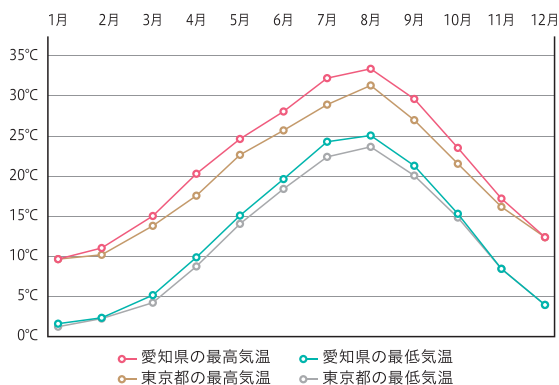

愛知県で事前キャンプを行うメリット

東京までのアクセス

愛知県から東京へは、飛行機もしくは新幹線でスムーズにアクセスできます。

飛行機

名古屋駅から中部国際空港へは電車で28分。
中部国際空港から成田空港、羽田空港へは約60分のフライトとなります。

新幹線・電車

名古屋駅と東京駅の間は、東海道新幹線(のぞみ)を利用し、乗り換えなしで移動できます。

練習に適した気候

愛知県(名古屋市中心部)と東京都(都心部)では、緯度・経緯の差が少なく、大会本番を想定したトレーニングに非常に適した気候といえます。

愛知県・東京都の気温と湿度

※気温・湿度は2015年の数値です。 出典:気象庁ホームページ <http://www.data.jma.go.jp/obd/stats/etrn/>

豊富な国際イベントの実績

大都市圏の一つである愛知県では、国際スポーツ大会はもちろん、万博や国際会議等の国際イベントも多数開催されています。