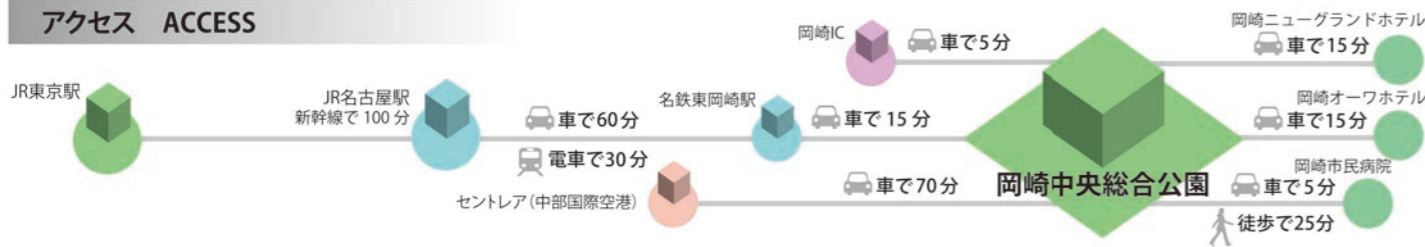

アクセス ACCESS

近隣の宿泊施設

■ 岡崎ニューグランドホテル	
所在地	愛知県岡崎市康生町515番地33
最大収容人数	約110人 駐車場 59台
竣工年	1982年10月(部屋は適宜改修工事をしている)
宿泊部屋数(部屋タイプ別)	シングル(59部屋)、ツイン(23部屋)、ダブル(5部屋)
その他施設・サービス	カラオケルーム、展望大浴場(サウナ付き)、スカイレストラン、フリーWi-Fi
URL	http://www.newgrand.yad.jp
練習施設からの距離	施設より車で15分
対応言語	英語、中国語
トイレ	室内洋式
食事サービス	有(ハラル対応、菜食対応)※事前予約が必要
■ 岡崎オーフホテル	
所在地	愛知県岡崎市中岡崎町3-7
最大収容人数	120人 駐車場 70台
竣工年	1992年
宿泊部屋数(部屋タイプ別)	シングル(80部屋)、ツイン(12部屋)、ダブル(4部屋)
その他施設・サービス	フリーWi-Fi
URL	http://www.ohwa-gr.co.jp/hotel/
練習施設からの距離	施設より車で15分
対応言語	中国語
トイレ	室内洋式
食事サービス	有(ハラル未対応、菜食未対応)

近隣の医療施設

■ 岡崎市民病院	
所在地	愛知県岡崎市高隆寺町字五所合3番地1
休日夜間診療	24時間救急対応
対応可能な外国語	英語、ポルトガル語
練習施設からの距離	施設より車で5分
URL	http://www.okazakihospital.jp
診療科目	総合診療科、血液内科、内分泌・糖尿病内科、腎臓内科、呼吸器内科、脳神経内科、消化器内科、循環器内科、膠原病内科、小児科・脳神経小児科・新生児小児科、外科・消化器外科・内視鏡外科、小児外科、整形外科、形成外科、脳神経外科、心臓血管外科、呼吸器外科、皮膚科、泌尿器科、産婦人科、眼科、耳鼻咽喉科、歯科口腔外科、救急科、心療精神科、リハビリテーション科、麻酔科、病理診断科、放射線科、臨床検査科、腫瘍内科