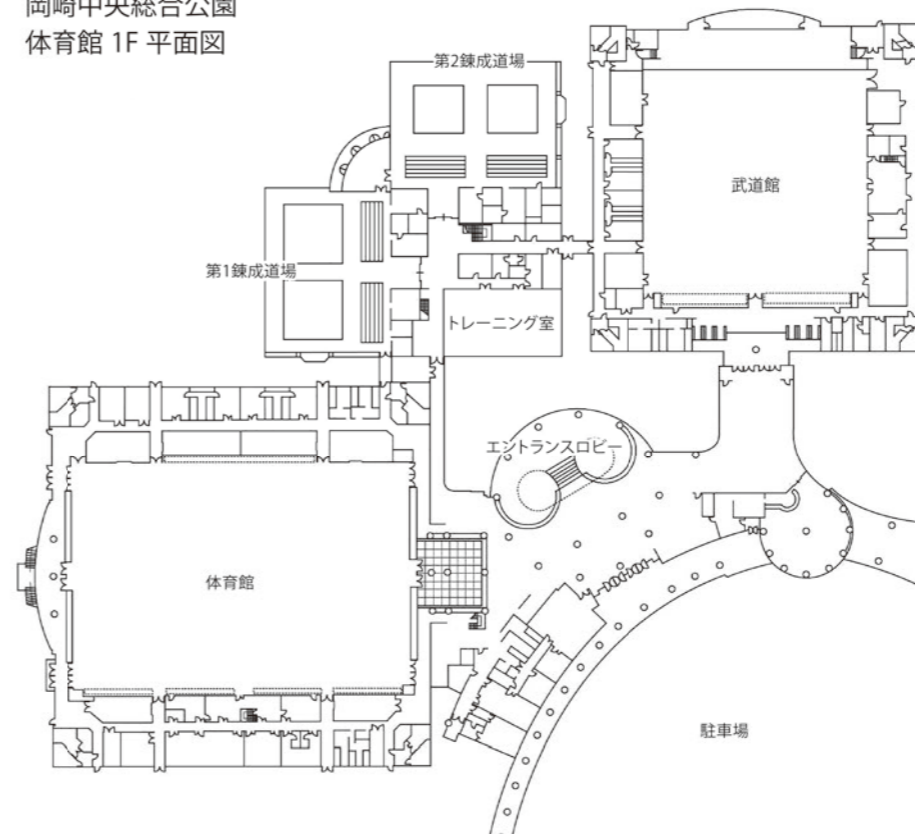

岡崎中央総合公園 体育館 1F 平面図

国際大会、全国大会 開催実績

- 第1回 ISPS HANDA CUPアーチェリー大会
- 国民体育大会(1994 アーチェリー)