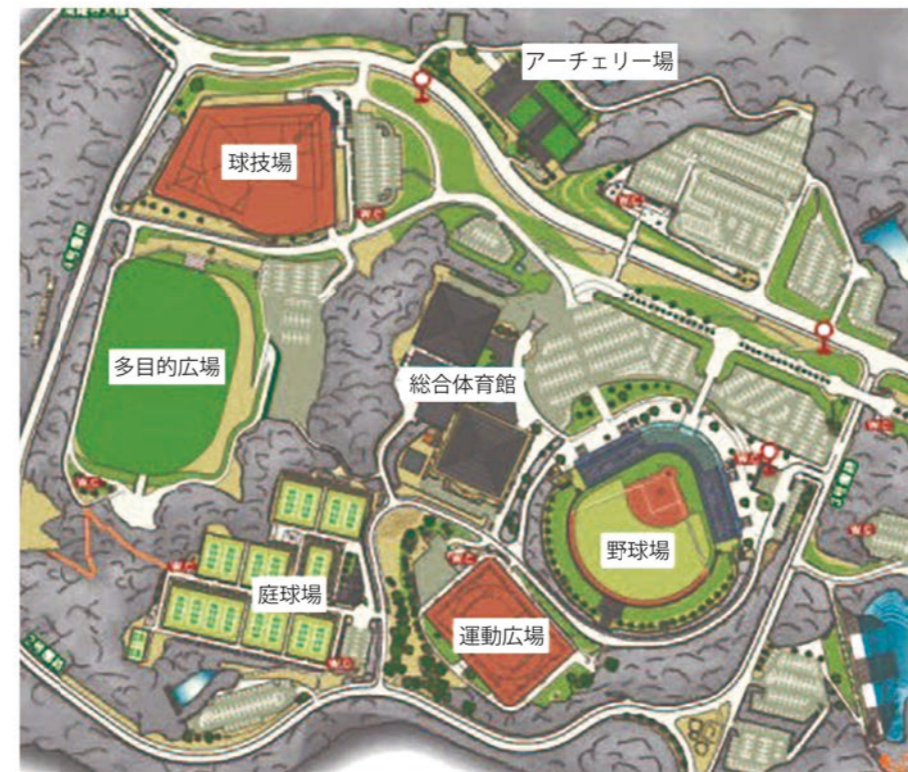

## 愛知県岡崎市

2020年オリンピック・パラリンピック競技大会事前合宿 想定種目

アーチェリー

## 多目的広場

- ・寸法180m×100m 面積18,000㎡
- ・広大なスペースを持つ全面天然芝の多目的広場は、環境が良く、体への負担も少ないので、競技する方に人気の施設です。
- ・国民体育大会「わかしゃち国体」のアーチェリー会場としての実績もあります。

## 岡崎中央総合公園

岡崎中央総合公園は、岡崎市のほぼ中央に位置し、面積約189.3ヘクタールもある巨大な総合公園であり、公園内には総合体育館、庭球場、弓道場、アーチェリー場、野球場、運動広場、多目的広場、球技場など、スポーツ施設が充実しています。

**トレーニング室**  
37種類、約60台の豊富なマシンを取り揃えています。

**会議室**  
3箇所あり、最大60人、合計96名まで収容可能です。PCやスクリーンの貸出もあります。