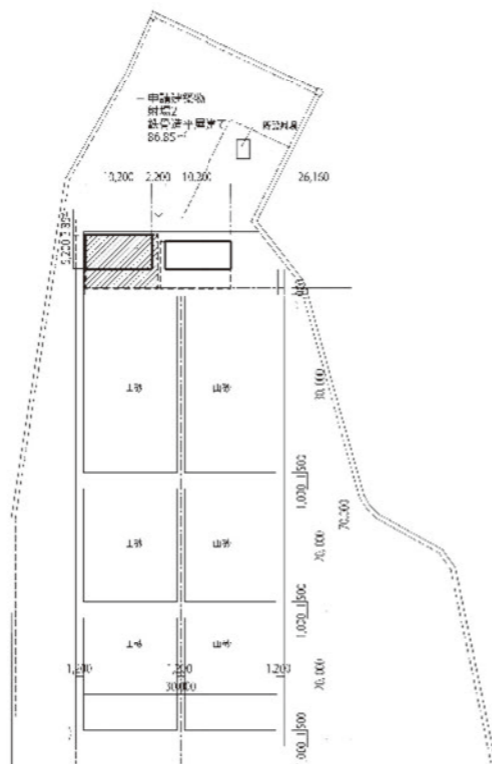

恒誠館(体育館)

アーチェリー場から車で3分(徒歩10分)

メインアリーナ
東海学生インドアーチェリー選手権大会等、公式戦も実施されます。