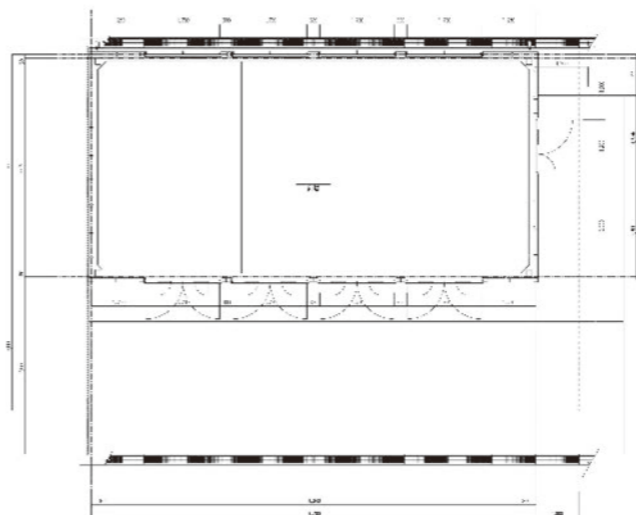

屋内練習場

縦24m×幅15m。天井高は12.75mです。
脚数は6脚設置可。天候に影響されず練習が可能です。