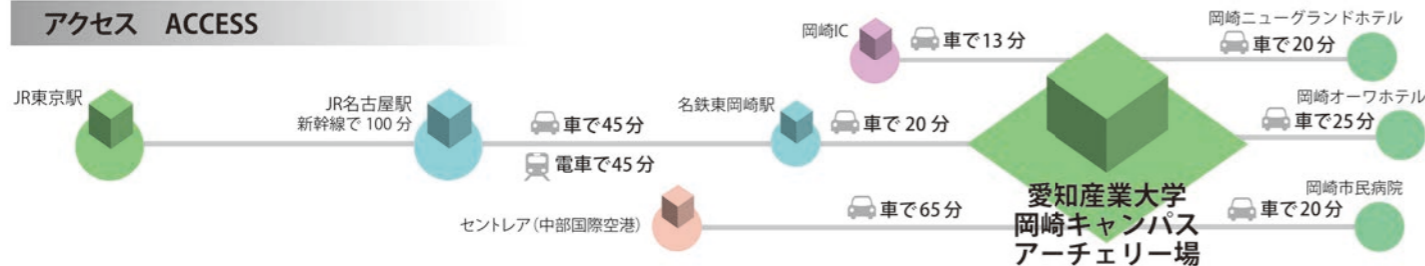

# 愛知産業大学岡崎キャンパス アーチェリー場

所在地	愛知県岡崎市岡町原山 12-5
規模・規格	【屋外アーチェリー場】 ■縦100m×幅30m。脚数12 【屋内アーチェリー場】 ■縦24m×幅15m。脚数6
竣工年(改修年)	2013年
駐車場	200台
HPアドレス	http://www.asu.ac.jp/

屋内、屋外で使用可能なアーチェリー場があり、夜間照明も完備しています。

# 愛知産業大学岡崎キャンパス アーチェリー場

## アクセス ACCESS