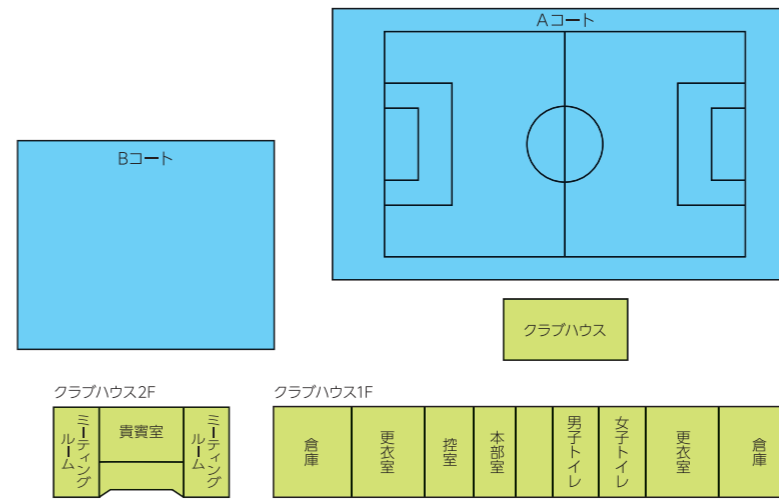

豊川市サッカー場

芝生のレベルが高いサッカー専用施設です。Lリーグ(日本女子サッカーリーグ)に参戦していたシロキFCセレーナのホームグラウンドとして整備されました。

- Aコート：天然芝（ティフトン芝）105m×68m
サッカーコート1面設置可
芝生観覧席 約1,600人
- Bコート：土 60m×40m 夜間照明6基

ミーティングルーム 広さ21.7㎡

更衣室(2室) 広さ27.2㎡。ロッカー及びシャワー(各室3基)あり。

豊川市総合体育館

豊川市総合体育館は、市内最大の屋内体育施設です。トレーニング施設には各種マシンを取り揃えています。

メイン・アリーナ

- メイン・アリーナ：1,781.04㎡ (49.2m×36.2m)
1階観覧席160席(移動席) 2階観覧席720席(固定席)
- サブ・アリーナ：774.4㎡ (35.2m×22.0m)
フットサルコート1面設置可

ロッカー室

トレーニング室 319.5㎡ 各種トレーニングマシン配備