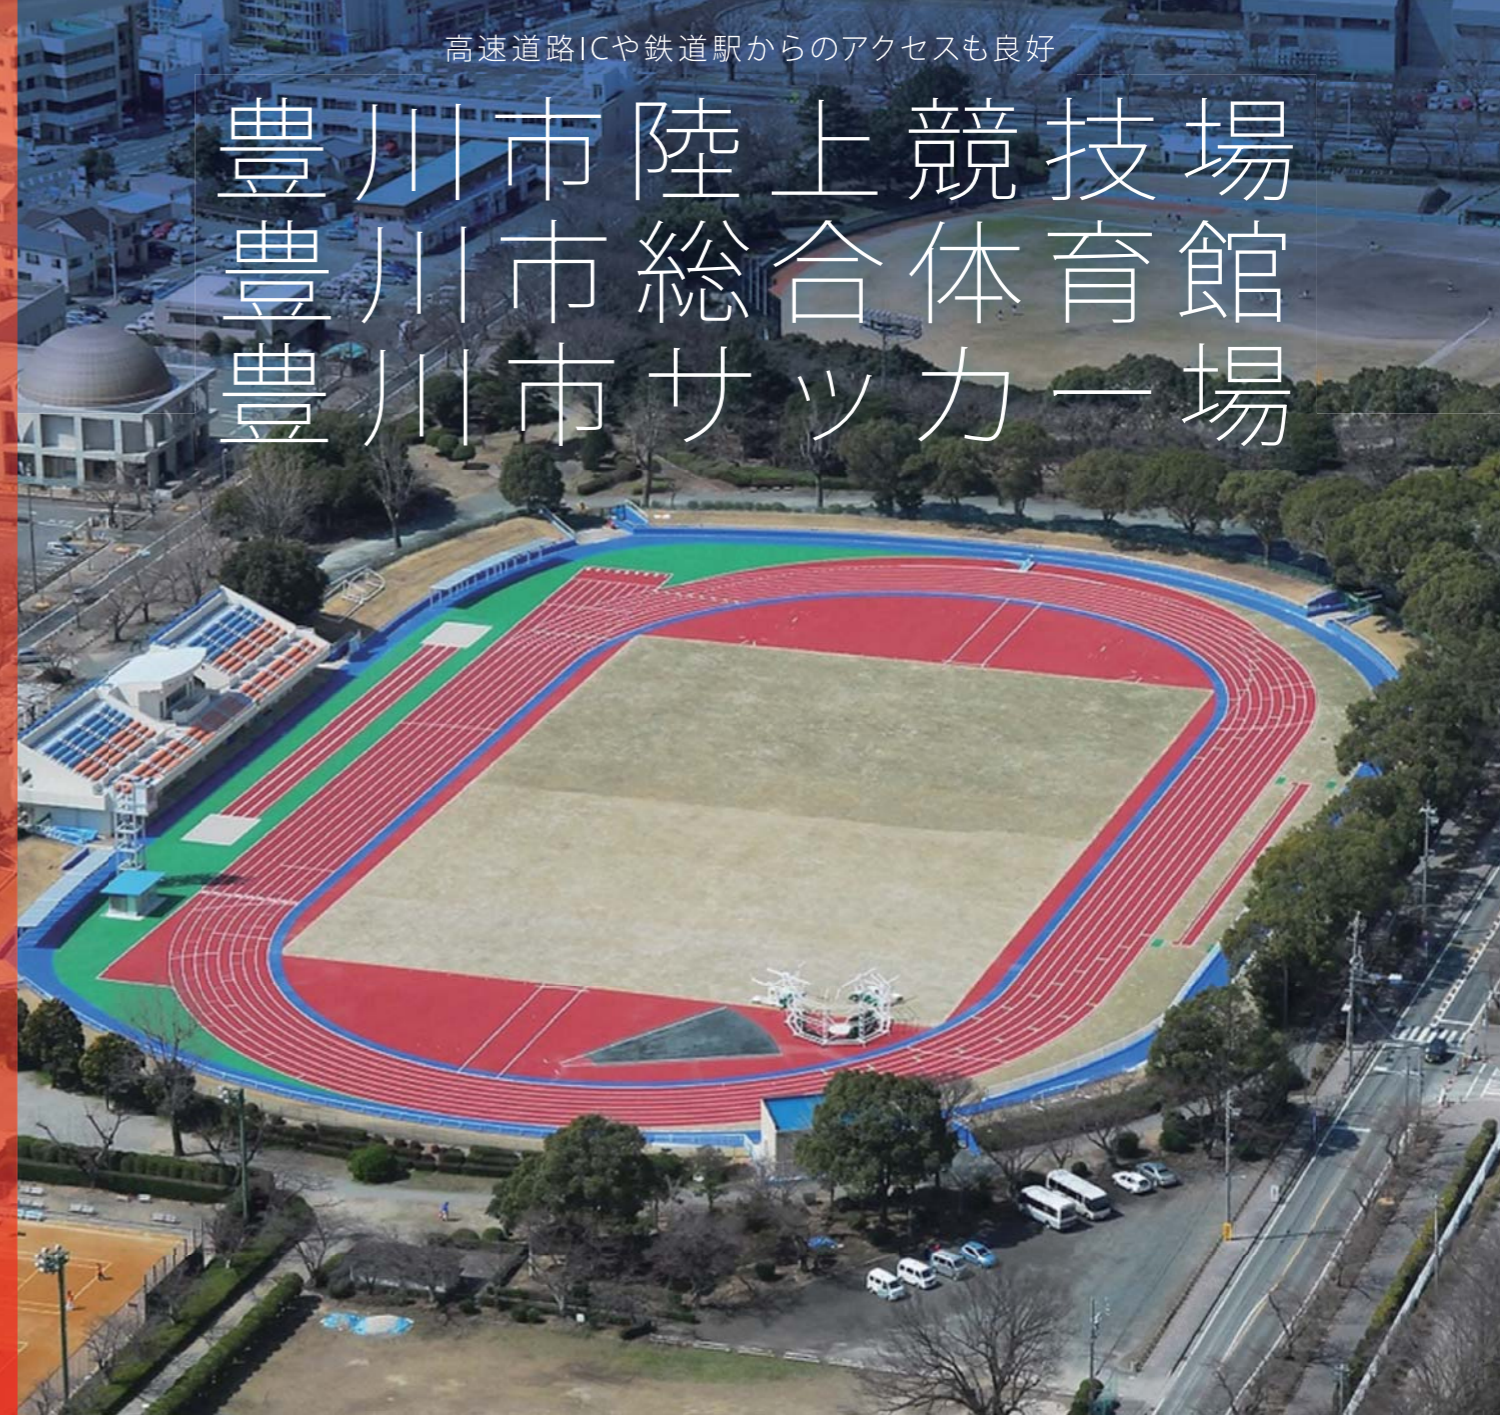

高速道路ICや鉄道駅からのアクセスも良好

豊川市陸上競技場 豊川市総合体育館 豊川市サッカー場

豊川市陸上競技場(豊川公園内)

所在地	愛知県豊川市諏訪1丁目80番地	駐車場	約300台(隣接公共施設等駐車場、大型バス駐車可)
規模・規格	<ul style="list-style-type: none"> ■ 日本陸上競技連盟第3種公認陸上競技場 ■ トラック:全天候型ウレタン舗装400m8レーン ■ インフィールド:天然芝(高麗芝)105m×68m サッカーコート1面設置可 	ユニバーサル対応	<ul style="list-style-type: none"> ■ 車いす対応トイレ
竣工年(改修年)	1978年(2012年)	付帯施設	<ul style="list-style-type: none"> ■ シャワー(12基) ■ 更衣室(2箇所) ■ 医務室(1箇所) ■ 談話室(1箇所)
HPアドレス	http://www.city.toyokawa.lg.jp/shisetsu/sprtsshisetsu/rikujogyogijo.html		

豊川市総合体育館(豊川公園内)

所在地	愛知県豊川市諏訪3丁目246番地	駐車場	90台(大型バス駐車可)
規模・規格	<ul style="list-style-type: none"> ■ メーン・アリーナ:1,781.04㎡(49.2m×36.2m) 1階観覧席160席(移動席)2階観覧席720席(固定席) ■ サブ・アリーナ:774.4㎡(35.2m×22.0m) フットサルコート1面設置可 	ユニバーサル対応	<ul style="list-style-type: none"> ■ 身体障がい者用エレベータ ■ 車いす対応トイレ ■ 身体障がい者用駐車場
竣工年	1990年	付帯施設	<ul style="list-style-type: none"> ■ シャワー(12基) ■ 更衣室(2箇所) ■ 医務室(1箇所) ■ フリーWi-Fi ■ ミーティング室(2箇所) ■ トレーニング室
HPアドレス	http://www.city.toyokawa.lg.jp/shisetsu/sprtsshisetsu/sogotaiikukan.html		