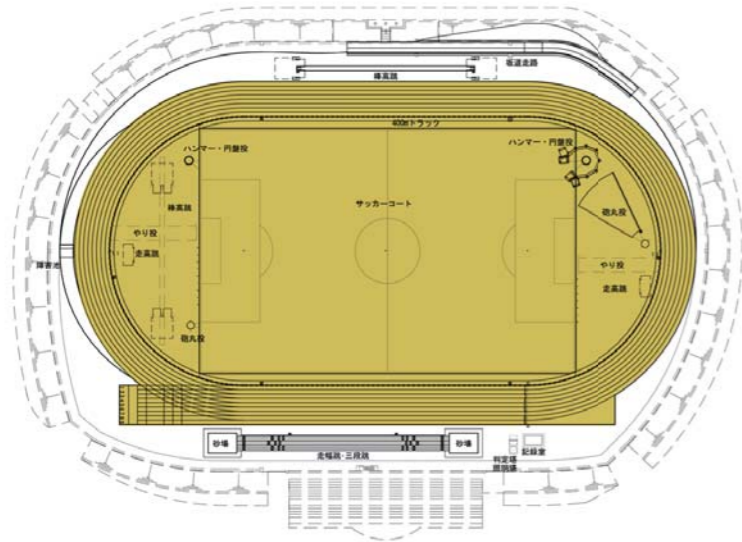

愛知県豊川市

事前合宿 想定種目

サッカー

豊川市陸上競技場

日本陸上競技連盟に第3種公認陸上競技場として公認され、インフィールドは天然芝でサッカー利用ができます。また、簡易の夜間照明もあります。

- トラック：400mトラック8レーン（全天候型）
- インフィールド：天然芝（高麗芝）105m×68m
サッカーコート1面設置可

談話室

更衣室(男女各1室) ロッカー及びシャワー(各室6基)あり。

豊川市サッカー場

芝生のレベルが高いサッカー専用施設です。Lリーグ(日本女子サッカーリーグ)に参戦していたシロキFCセレーナのホームグラウンドとして整備されました。

- Aコート：天然芝（ティフトン芝）105m×68m
サッカーコート1面設置可
芝生観覧席 約1,600人
- Bコート：土 60m×40m 夜間照明6基

ミーティングルーム 広さ21.7㎡

更衣室(2室) 広さ27.2㎡。ロッカー及びシャワー(各室3基)あり。

豊川市総合体育館

豊川市総合体育館は、市内最大の屋内体育施設です。トレーニング施設には各種マシンを取り揃えています。

メイン・アリーナ

- メイン・アリーナ：1,781.04㎡ (49.2m×36.2m)
1階観覧席160席(移動席) 2階観覧席720席(固定席)
- サブ・アリーナ：774.4㎡ (35.2m×22.0m)
フットサルコート1面設置可

ロッカー室

トレーニング室 319.5㎡ 各種トレーニングマシン配備