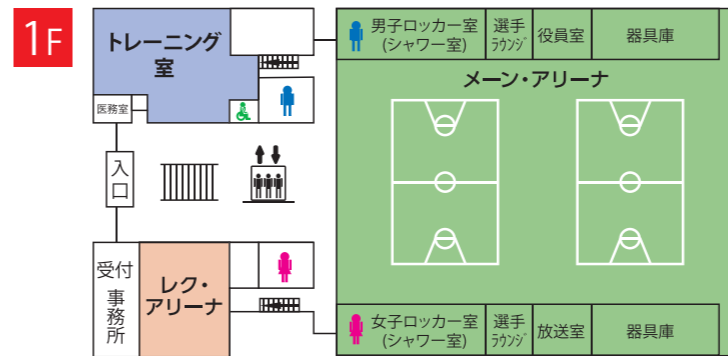

豊川市サッカー場

芝生のレベルが高いサッカー専用施設です。Lリーグ(日本女子サッカーリーグ)に参戦していたシロキFCセレーナのホームグラウンドとして整備されました。

- Aコート：天然芝（ティフトン芝）105m×68m
サッカーコート1面設置可
芝生観覧席 約1,600人
- Bコート：土 60m×40m 夜間照明6基

ミーティングルーム 広さ21.7㎡

更衣室(2室) 広さ27.2㎡。ロッカー及びシャワー(各室3基)あり。

豊川市総合体育館

豊川市総合体育館は、市内最大の屋内体育施設です。トレーニング施設には各種マシンを取り揃えています。

メイン・アリーナ

- メイン・アリーナ：1,781.04㎡ (49.2m×36.2m)
1階観覧席160席(移動席) 2階観覧席720席(固定席)
- サブ・アリーナ：774.4㎡ (35.2m×22.0m)
フットサルコート1面設置可

ロッカー室

トレーニング室 319.5㎡ 各種トレーニングマシン配備