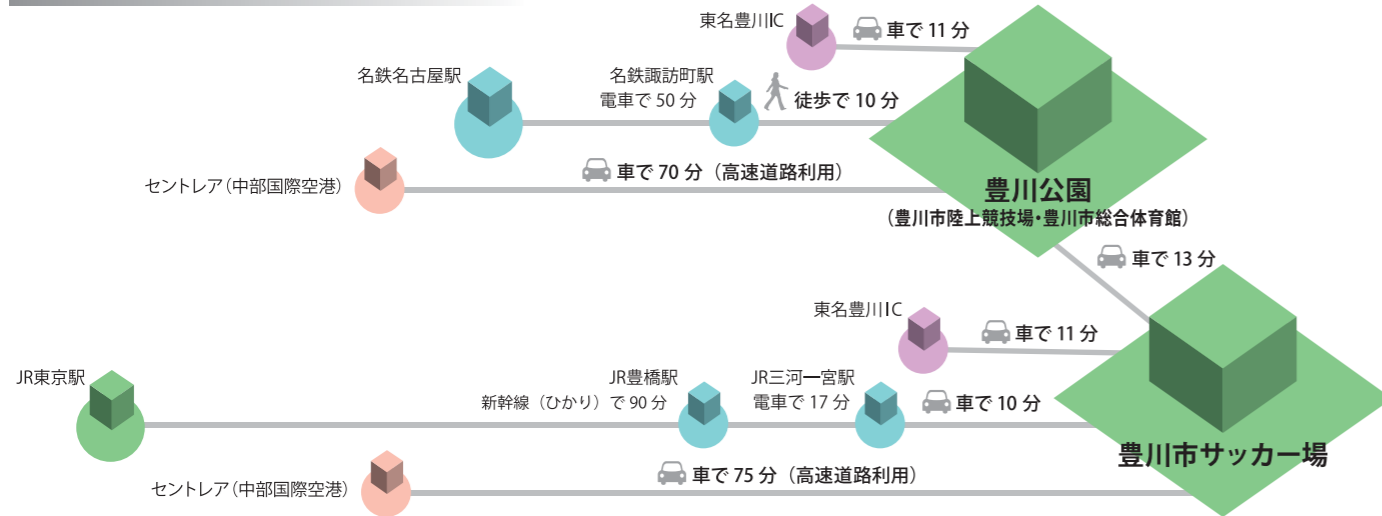

アクセス ACCESS

近隣の医療施設

豊川市民病院

所在地	愛知県豊川市八幡町野路23番地
休日夜間診療	24時間救急対応
対応可能な外国語	ポルトガル語
練習施設からの距離	豊川市陸上競技場・豊川市総合体育館から車で6分、豊川市サッカー場から車で14分
診療科目	内科 呼吸器内科 消化器内科 循環器内科 腎臓内科 神経内科 血液内科 糖尿病・内分泌内科 外科 呼吸器外科 消化器外科 乳腺・内分泌外科 脳神経外科 小児外科 整形外科 形成外科 精神科 リウマチ科 小児科 皮膚科 泌尿器科 産婦人科 パースセンター 眼科 耳鼻いんこう科 リハビリテーション科 放射線科 病理診断科 麻酔科 歯科口腔外科 救急科

豊川市教育委員会スポーツ課 お問い合わせ窓口

TEL 0533-88-8036

受付時間/月～金8:30～17:15
※祝日及び12/29～1/3は除く
※日本語のみ対応

E-Mail sports@city.toyokawa.lg.jp ※英語対応可

愛知県内のスポーツ施設に関する情報

あいちスポーツコミッション

http://aichi-sc.jp/

※パンフレットに掲載の情報は2016年7月時点のものであり、予告無く変更される場合があります。

愛知県豊川市

事前合宿 想定種目

サッカー