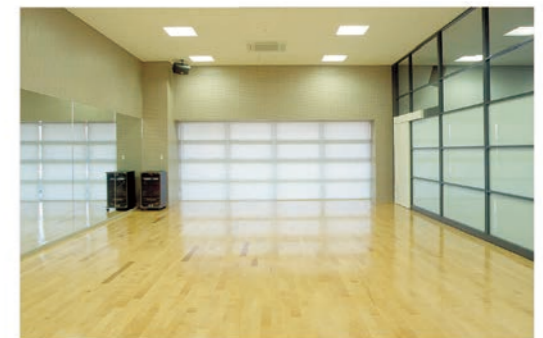

## メインホール

広さ 3,600 m<sup>2</sup>

80m×45m。天井高24m。照度1,500lx。  
バスケットボールコート4面、バレーボールコート4面、ハンドボールコート3面、  
バドミントンコート20面、卓球50台設置可。  
観客席：1階移動席980席、2階固定席3,470席

## サブホール

1,745m<sup>2</sup> (36.9m×47.3m)。天井高12.5m。  
バスケットボールコート2面、バレーボールコート2面、ハンド  
ボールコート1面、バドミントンコート10面、卓球台30台  
設置可。

放送室

控室

ランニングコース(1周365m)

会議室  
大会議室(150人)、中会議室(72人)、研修室(2室、20人、16人)

トレーニングルーム  
本格的な筋力マシンなど 23種 45台のマシンを備えています。

スタジオ  
音響設備と壁一面にミラーを設置しています。

更衣室  
ロッカー 50人分 シャワー 4基