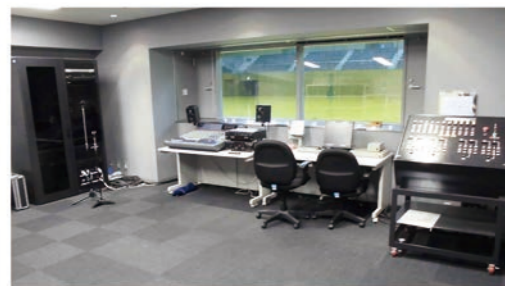

メインホール

広さ 3,600 m²

80m×45m。天井高24m。照度1,500lx。
バスケットボールコート4面、バレーボールコート4面、ハンドボールコート3面、
バドミントンコート20面、卓球50台設置可。
観客席：1階移動席980席、2階固定席3,470席

サブホール

1,745m² (36.9m×47.3m)。天井高12.5m。
バスケットボールコート2面、バレーボールコート2面、ハンド
ボールコート1面、バドミントンコート10面、卓球台30台
設置可。

放送室

控室

スカイホール豊田

スカイホール豊田は、豊田市中心部に位置し、市民レベルから国際大会まで対応可能な豊田市におけるスポーツレクリエーションの中核施設です。施設内には、トレーニングルーム、多目的ルーム、会議室、更衣室など十分な設備が備わっており、中心市街地から車で約5分と交通アクセスも充実しています。

豊田国際体操競技大会を毎年開催しており、また北京五輪のハンドボール男子アジア予選の会場となったこともあります。その他、Bリーグの試合を始め、様々な競技で全国トップレベルの大会が開催されています。

主な国際大会、全国大会 開催実績

- 豊田国際体操競技大会(例年) ■ 日本バスケットボールリーグ、Bリーグ(例年) ■ 北京オリンピックハンドボール男子アジア予選(2007)
- ダンロップスリクソンワールドチャレンジ(テニス、2008~2017) ■ FIVBバレーボールネーションズリーグ女子大会(2018)