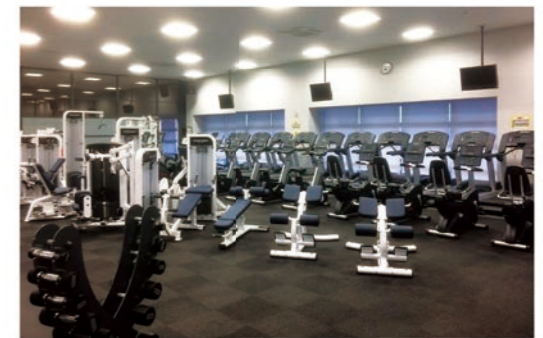

## メインホール

広さ 3,600 m<sup>2</sup>

80m×45m。天井高24m。照度1,500lx。  
バスケットボールコート4面、バレーボールコート4面、ハンドボールコート3面、  
バドミントンコート20面、卓球50台設置可。  
観客席：1階移動席980席、2階固定席3,470席

## サブホール

1,745m<sup>2</sup> (36.9m×47.3m)。天井高12.5m。  
バスケットボールコート2面、バレーボールコート2面、ハンド  
ボールコート1面、バドミントンコート10面、卓球台30台  
設置可。

放送室

控室

ランニングコース(1周365m)

## スカイホール豊田

スカイホール豊田は、豊田市中心部に位置し、市民レベルから国際大会まで対応可能な豊田市におけるスポーツレクリエーションの中核施設です。施設内には、トレーニングルーム、多目的ルーム、会議室、更衣室など十分な設備が備わっており、中心市街地から車で約5分と交通アクセスも充実しています。

豊田国際体操競技大会を毎年開催しており、また北京五輪のハンドボール男子アジア予選の会場となったこともあります。その他、Bリーグの試合を始め、様々な競技で全国トップレベルの大会が開催されています。

会議室  
大会議室(150人)、中会議室(72人)、研修室(2室、20人、16人)

トレーニングルーム  
本格的な筋力マシンなど 23種 45台のマシンを備えています。

スタジオ  
音響設備と壁一面にミラーを設置しています。

更衣室  
ロッカー 50人分 シャワー 4基