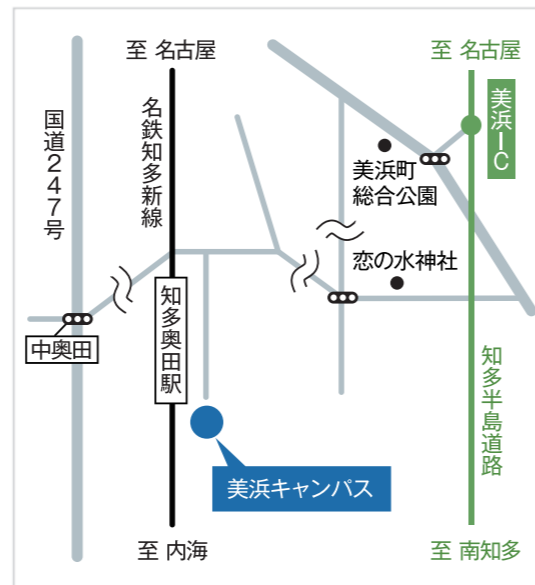

日本福祉大学美浜キャンパス 施設概要

所在地	愛知県知多郡美浜町大字奥田字会下前 35-6
規模・規格	<ul style="list-style-type: none"> ■ 第2グラウンド 人工芝敷設面積：11,360㎡、サッカー・ラグビー兼用コート1面、照明塔4基 ■ テニスコート コート面積：3,126.5㎡、砂入り人工芝テニスコート4面、照明塔4基 ■ 体育館 アリーナ面積：1,294㎡、天井高12m、バドミントンコート6面、バレーボールコート2面
竣工年	第2グラウンド(2015年)、テニスコート(2015年)、体育館(1994年、2013年改修)
駐車場	300台(大型バス3台)
ユニバーサル対応	<ul style="list-style-type: none"> ■ 出入口スロープ ■ 車椅子対応トイレ ■ シャワー ■ 更衣室 ■ 身体障がい者用駐車場
付帯施設	<ul style="list-style-type: none"> ■ 第2グラウンド 更衣室(男女各1箇所)、シャワー(計10基) ■ 体育館 更衣室(男女各1箇所)、シャワー(計8基)、多機能トイレ ■ その他大学内 レストラン
URL	http://www.n-fukushi.ac.jp/about/university/shisetsu/sports/index.html

近隣の医療施設

<ul style="list-style-type: none"> ■ JA 愛知厚生連 知多厚生病院 	<ul style="list-style-type: none"> ■ 医療法人瑞心会 渡辺病院
所在地 愛知県知多郡美浜町大字河和字西谷81番地6	所在地 愛知県知多郡美浜町大字野間字上川田45番地の2
休日夜間診療 24時間救急対応	休日夜間診療 24時間救急対応
診療科目 内科、呼吸器内科、循環器内科、消化器内科、糖尿病内科、神経内科、血液内科、小児科、外科、整形外科、リウマチ科、脳神経外科、皮膚科、泌尿器科、産婦人科、眼科、耳鼻いんこう科、リハビリテーション科、放射線科、麻酔科	診療科目 内科、消化器内科、循環器内科、呼吸器内科、神経内科、整形外科、皮膚科、小児科 他
対応可能な外国語 外国語の対応不可	対応可能な外国語 英語
練習施設からの距離 施設から5.3km・車で12分	練習施設からの距離 施設から3.8km・車で12分
ホームページ http://www.jaaikosei.or.jp/chitakosei/	ホームページ http://www.watanabe-hospital.com/index.html

日本福祉大学 お問い合わせ窓口 TEL 0569-87-2211 ※日本語のみ対応可。 愛知県内のスポーツ施設に関する情報 あいちスポーツコミッション <http://aichi-sc.jp/>

※リーフレットに掲載の情報は2019年7月時点のものであり、予告無く変更される場合があります。

日本福祉大学美浜キャンパス 第2グラウンド・テニスコート・体育館

■ 愛知県美浜町

愛知県の知多半島南部に位置し、東は三河湾、西は伊勢湾に面した自然豊かで温暖な町です。名古屋市から車で40分、電車なら50分、中部国際空港セントレアから車で25分と交通アクセスも良く、春は潮干狩り、夏は海水浴と花火、秋はみかん狩り、冬はふぐ料理やいちご狩りなど一年を通じて四季折々の魅力を満喫できます。また、ゴルフ場や南知多ビーチランド、野間灯台などの観光レジャー施設もあり、いろいろな楽しみ方ができます。