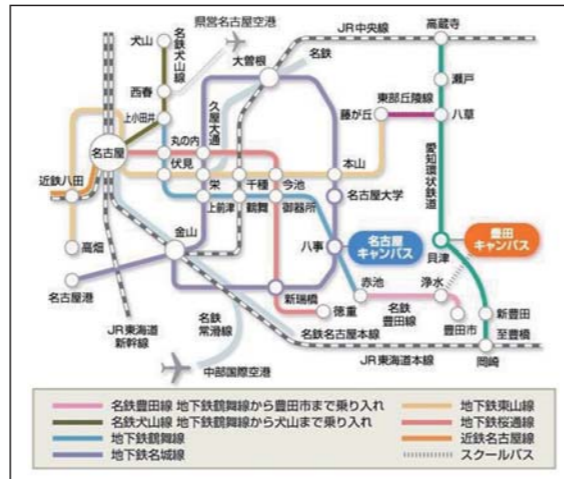

国際基準を満たしている競技場です。

中京大学豊田キャンパス5号館 小体育館

中京大学豊田キャンパス5号館(小体育館)

所在地	愛知県豊田市貝津町床立 101 5号館(小体育館)	
規模・規格	<ul style="list-style-type: none"> ■ 広さ864㎡(24m×36m)、天井高6.7m ■ 体操競技練習用ピットあり ■ ビデオ室設置 	<ul style="list-style-type: none"> ■ 円場 ■ 平行棒(2台) ■ 平均台(2台) ■ 平均台二台 ■ 吊場 ■ 鉄棒 ■ トランポリン ■ 鞍馬(2脚) ■ 跳馬 ■ 段違い平行棒
竣工年	1971年(体操場は2007年に改修)	
駐車場	866台	
付帯施設	<ul style="list-style-type: none"> ■ シャワー(1基) ■ 更衣室(男女各1室) ■ フリーWi-Fi 	<ul style="list-style-type: none"> ■ 会議室 ■ 医務室 ■ レストラン(カフェ) ■ ウェイトトレーニング場
HPアドレス	http://www.chukyo-u.ac.jp/	

アクセス ACCESS

近隣の宿泊施設

■ ホテルトヨタキャッスル			
所在地	愛知県豊田市喜多町2丁目 160番地 コモ・スクエアウエスト		
最大収容人数	205人	トイレ	室内洋式
竣工年	2006年		
宿泊部屋数	シングル(89部屋)、デラックスシングル(8部屋)、ツイン(29部屋)、デラックスツイン(8部屋)、ダブル(14部屋)、スイート(2部屋)、キャッスルスイート(1部屋)		
その他施設・サービス	ブッフェ形式、弁当(定食)形式、菜食対応、ノンカフェイン・ノンアルコール対応、アレルギー対応 会議室、宴会場、駐車場、専用浴室、多機能トイレ 国際放送受信、国際電話、Wi-Fi、外貨両替、インフォメーションサービス、クリーニング		
練習施設からの距離	施設より5.9km	対応言語	英語
URL	http://www.t-castle.co.jp		
■ 名鉄トヨタホテル			
所在地	愛知県豊田市喜多町1丁目 140番地		
最大収容人数	135人	トイレ	室内洋式
竣工年	1995年		
宿泊部屋数	シングル(57部屋)、ツイン(18部屋)、DXシングル(4部屋)、DXツイン(7部屋)、ダブル(6部屋)、DXダブル(1部屋)、ブライズスイート(1部屋)、スイート(1部屋)、マルチパーパス(1部屋)		
その他施設・サービス	ブッフェ形式、アレルギー対応 会議室、宴会場、駐車場、専用浴室、多機能トイレ 国際放送受信、国際電話、Wi-Fi、外貨両替、クリーニング		
練習施設からの距離	施設より5.7km	対応言語	英語
URL	http://www.toyota-hotel.co.jp		
■ ホテルフォレスタ			
所在地	愛知県豊田市岩倉町一本松1番地1		
最大収容人数	87人	トイレ	室内洋式
竣工年(改修工事年)	1994年(2010年)		
宿泊部屋数	ツイン(26部屋)、和洋室(3部屋)、スイート(2部屋)	トレーニング施設	トレーニング室、プール、サウナ室、マッサージ室
その他施設・サービス	弁当(定食)形式、ハラル対応、カジュアル対応、菜食対応、ノンカフェイン・ノンアルコール対応、アレルギー対応 会議室、宴会場、駐車場、専用浴室、共同(用)浴室、多機能トイレ 国際放送受信、国際電話、Wi-Fi、外貨両替、インフォメーションサービス、クリーニング、コインランドリー		
練習施設からの距離	施設より11.4km	対応言語	英語
URL	http://www.forestahills.jp		