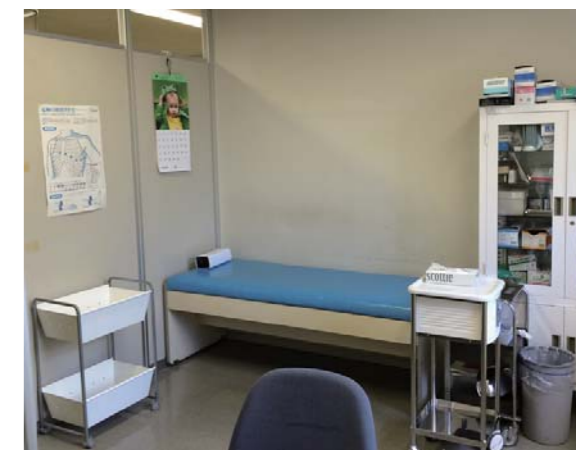

- 豊田市体操協会ジュニア合同練習会(例年)
- 中京ジュニアカップ交流会(例年)
- 愛知県体操競技ジュニア合宿(例年)

1F

2F

3F

小体育館見取図

ウェイトトレーニング場
 学内には、本格的な筋力マシンなど約 30 種類 60 台が設置されています。

医務室
 学内に医務室が併設されています。

更衣室