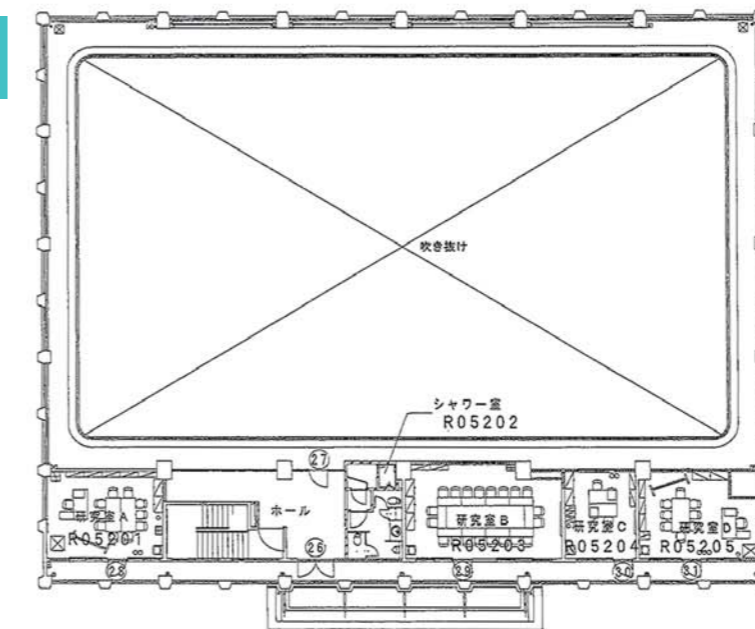

愛知県豊田市

事前宿舎 想定種目

体操競技

体操場 広さ 864 m²

延床面積864m²(24m×36m)。天井高6.7m。
 体操場内には床フロア、鞍馬二脚、円場、吊輪、跳馬、平行棒二台、鉄棒、段違い平行棒、平均台二台とトランポリンがあります。
 また、体操場を2007年に改修工事をし、吊輪や鉄棒の練習ができるピットや暖房、演技の研究用のためのビデオ室が設置されています。

全国大会等開催実績・合宿誘致実績

- 豊田市体操協会ジュニア合同練習会(例年)
- 中京ジュニアカップ交流会(例年)
- 愛知県体操競技ジュニア合宿(例年)

1F

2F

3F

小体育館見取図

ウェイトトレーニング場
 学内には、本格的な筋力マシンなど約 30 種類 60 台が設置されています。

医務室
 学内に医務室が併設されています。

更衣室