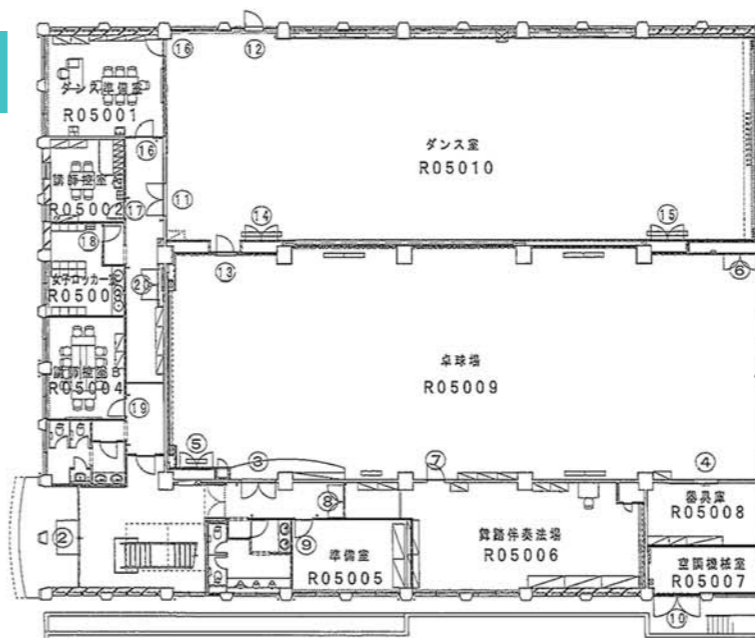

愛知県豊田市

事前宿舎 想定種目

体操競技

体操場 広さ 864 m²

延床面積864m²(24m×36m)。天井高6.7m。
 体操場内には床フロア、鞍馬二脚、円場、吊輪、跳馬、平行棒二台、鉄棒、段違い平行棒、平均台二台とトランポリンがあります。
 また、体操場を2007年に改修工事をし、吊輪や鉄棒の練習ができるピットや暖房、演技の研究用のためのビデオ室が設置されています。

全国大会等開催実績・合宿誘致実績

- 豊田市体操協会ジュニア合同練習会(例年)
- 中京ジュニアカップ交流会(例年)
- 愛知県体操競技ジュニア合宿(例年)

1F

2F

3F

小体育館見取図

ウェイトトレーニング場
 学内には、本格的な筋力マシンなど約 30 種類 60 台が設置されています。

医務室
 学内に医務室が併設されています。

更衣室