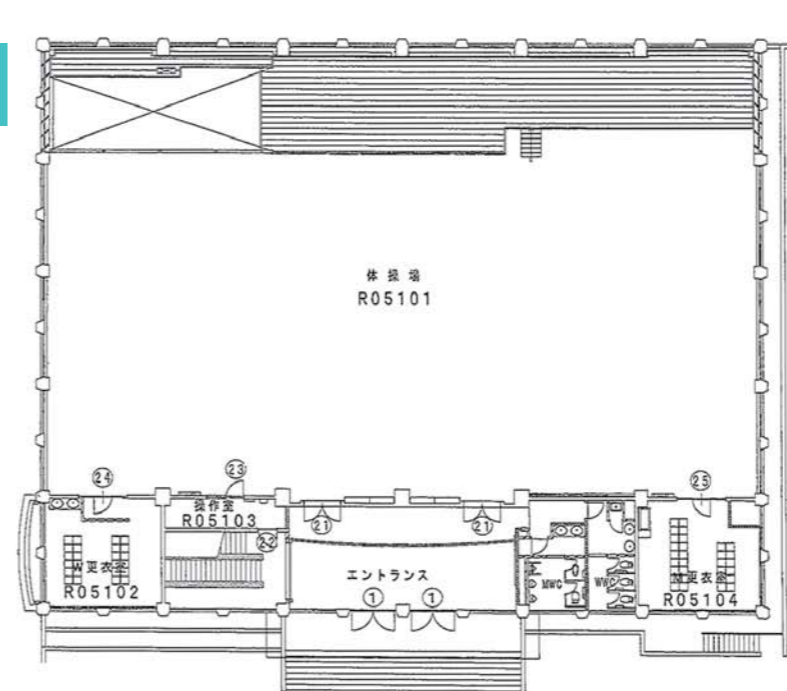

愛知県豊田市

事前宿舎 想定種目

体操競技

体操場 広さ 864 m²

延床面積864m²(24m×36m)。天井高6.7m。
 体操場内には床フロア、鞍馬二脚、円場、吊輪、跳馬、平行棒二台、鉄棒、段違い平行棒、平均台二台とトランポリンがあります。
 また、体操場を2007年に改修工事をし、吊輪や鉄棒の練習ができるピットや暖房、演技の研究用のためのビデオ室が設置されています。

全国大会等開催実績・合宿誘致実績

- 豊田市体操協会ジュニア合同練習会(例年)
- 中京ジュニアカップ交流会(例年)
- 愛知県体操競技ジュニア合宿(例年)

1F

2F

3F

小体育館見取図

ウェイトトレーニング場
 学内には、本格的な筋力マシンなど約 30 種類 60 台が設置されています。

医務室
 学内に医務室が併設されています。

更衣室