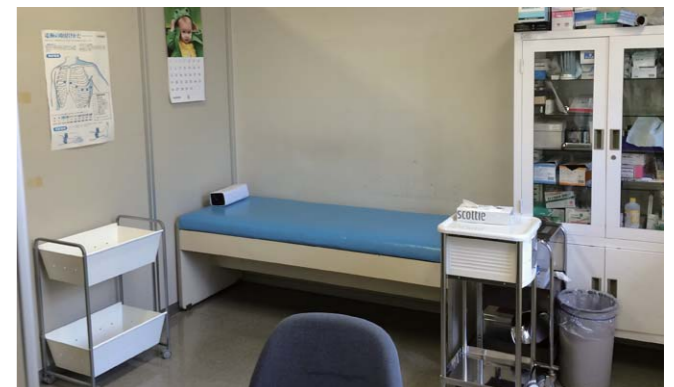

## 室内25m温水プール

室内25m温水プールは、フォームチェックのために地下がガラス張りになっています。

ウェイトトレーニング場 学内には、本格的な筋力マシンなど約30種類60台が設置されています。

医務室 学内に医務室が併設されています。