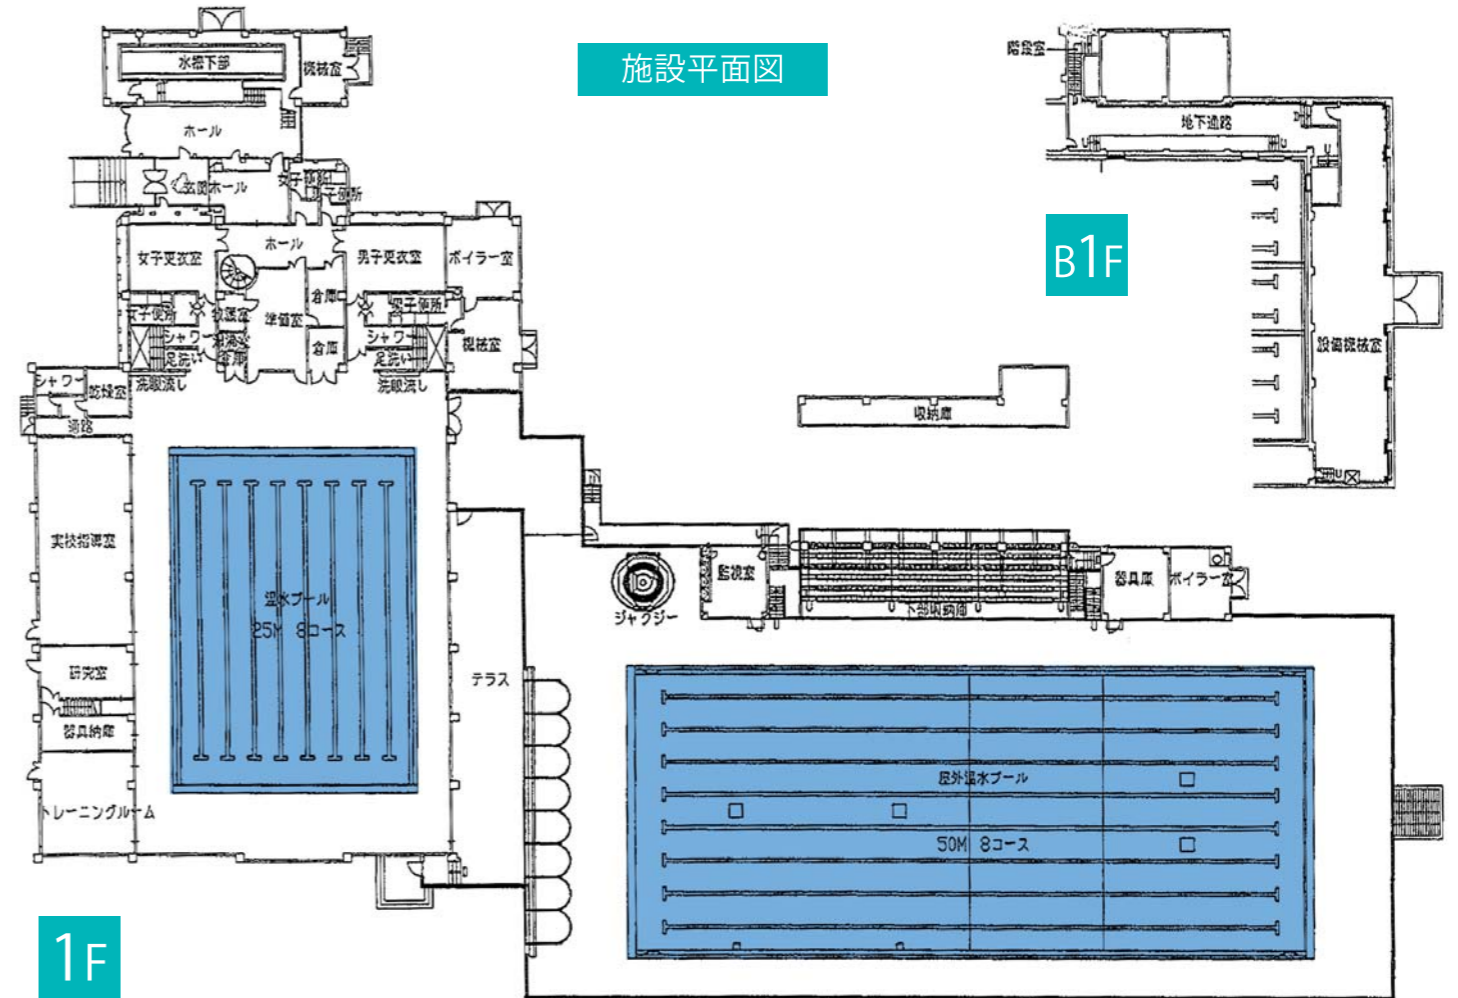

# 中京大学豊田キャンパス13号館（屋外50m温水プール / 室内25m温水プール / アクアジム）

日本水泳連盟公認の屋外 50m 温水プールの他に室内 25m 温水プールと日本に数台しかないアクアジムが併設されています。

## 屋外50m温水プール

日本水泳連盟公認の屋外 50m 温水プール。水深 3m から 1.5m まで3段階に分かれています。