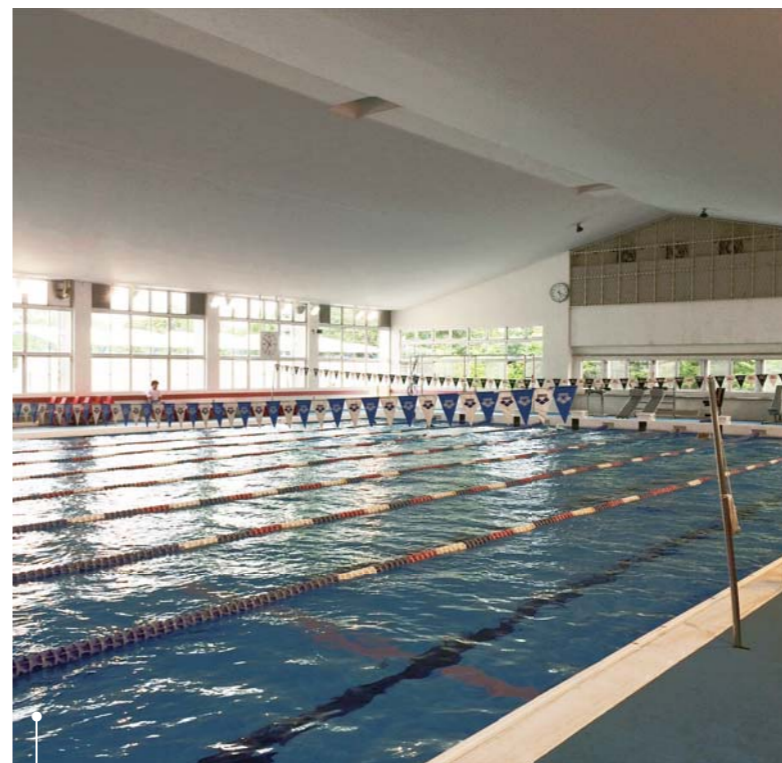

# 中京大学豊田キャンパス13号館（屋外50m温水プール / 室内25m温水プール / アクアジム）

日本水泳連盟公認の屋外 50m 温水プールの他に室内 25m 温水プールと日本に数台しかないアクアジムが併設されています。

## 屋外50m温水プール

日本水泳連盟公認の屋外 50m 温水プール。水深 3m から 1.5m まで3段階に分かれています。

## アクアジム

日本に数台しかない貴重な設備で、スイマーの動作を様々な角度からビデオ撮影できるなどの機能を持ち、水泳フォームの分析や研究に大きな力を発揮します。

全国大会等開催実績

- JSSジョイントマスターズ大会(2014年)
- 豊田市民春季水泳選手権(2016年)

## 室内25m温水プール

室内25m温水プールは、フォームチェックのために地下がガラス張りになっています。

ウェイトトレーニング場 学内には、本格的な筋力マシンなど約30種類60台が設置されています。

医務室 学内に医務室が併設されています。