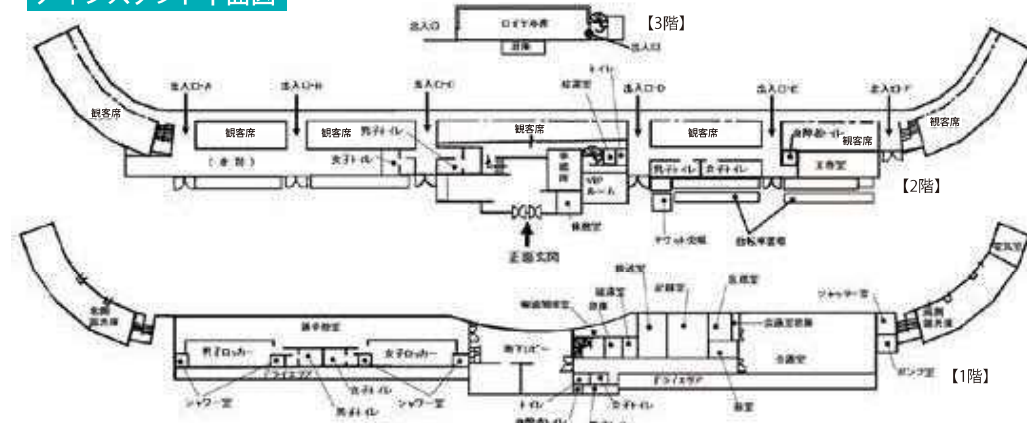

# 豊田市運動公園 陸上競技場

5,000人超の観客が収容可能な全天候型の陸上競技場です。日本陸上競技連盟の第2種公認陸上競技場として認定を受け、トラック(400メートル・8レーン)やラグビー、サッカーもできる天然芝グラウンドや約3,000人が観覧できるメインスタンドなどを備えています。

・トラック:400m、8レーン  
・フィールド:105m×70m、天然芝

メインスタンド平面図

ミーティングルーム

更衣室