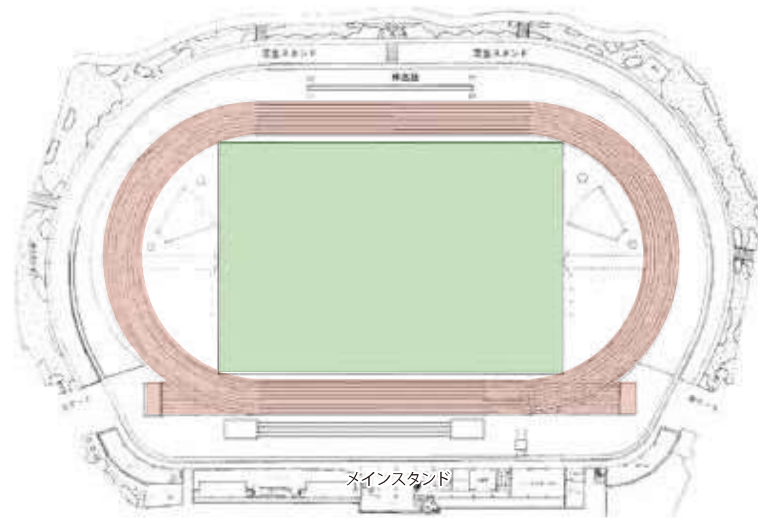

# 豊田市運動公園 陸上競技場・球技場 五ヶ丘運動広場

豊田市運動公園 陸上競技場

豊田市運動公園 球技場

五ヶ丘運動広場

# 豊田市運動公園 陸上競技場

5,000人超の観客が収容可能な全天候型の陸上競技場です。日本陸上競技連盟の第2種公認陸上競技場として認定を受け、トラック(400メートル・8レーン)やラグビー、サッカーもできる天然芝グラウンドや約3,000人が観覧できるメインスタンドなどを備えています。

・トラック:400m、8レーン  
・フィールド:105m×70m、天然芝

メインスタンド平面図

ミーティングルーム

更衣室